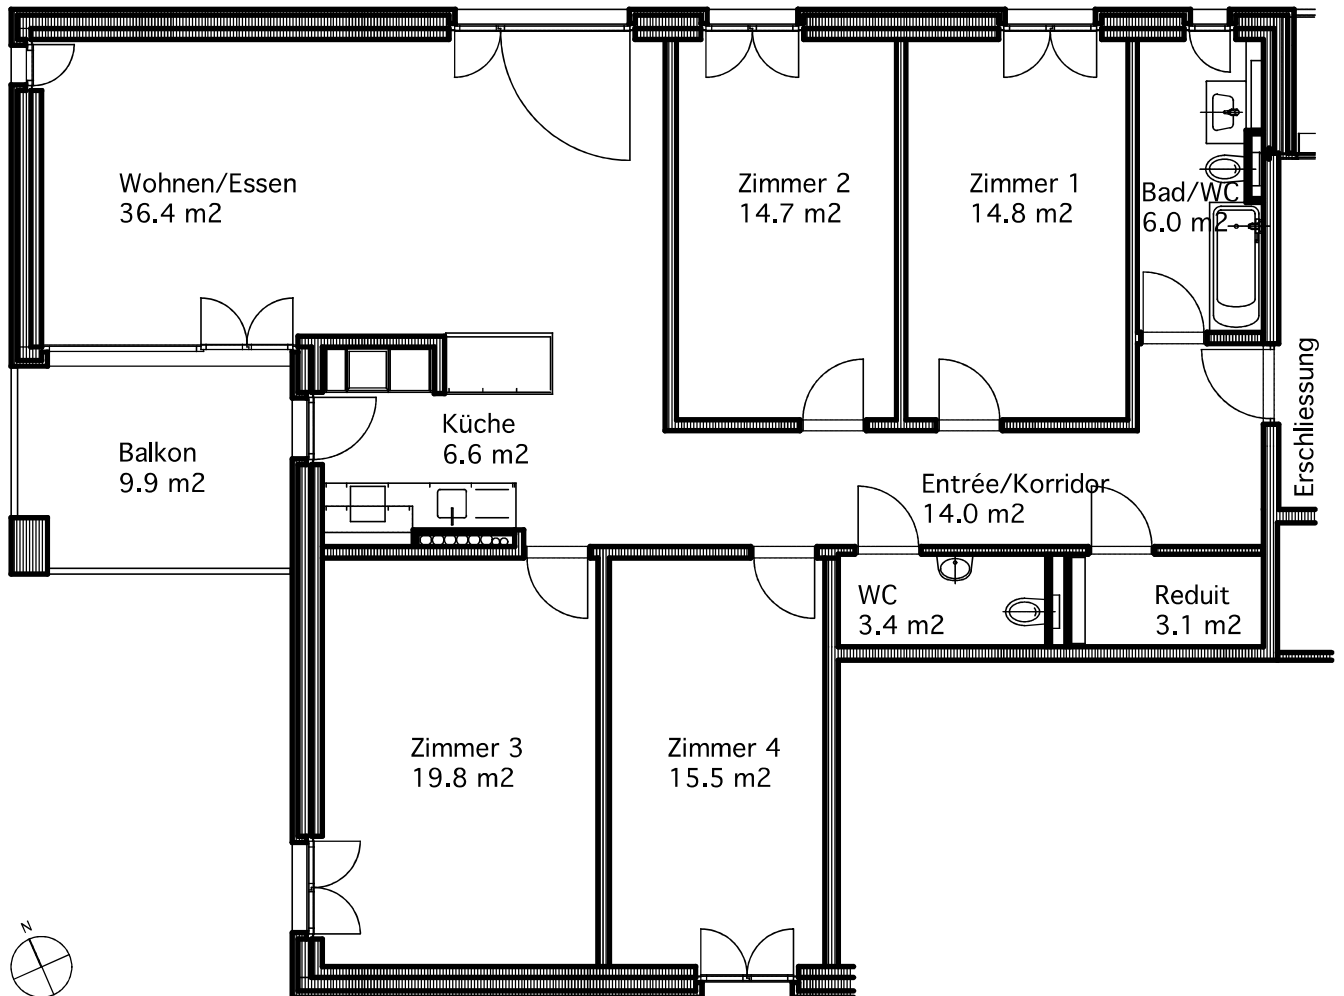

Haus A / EG

5 1/2 Zimmer-Wohnung

Nettofläche: 134.3 m²

Anzahl Whg: 1 St

Plan Nr. 15