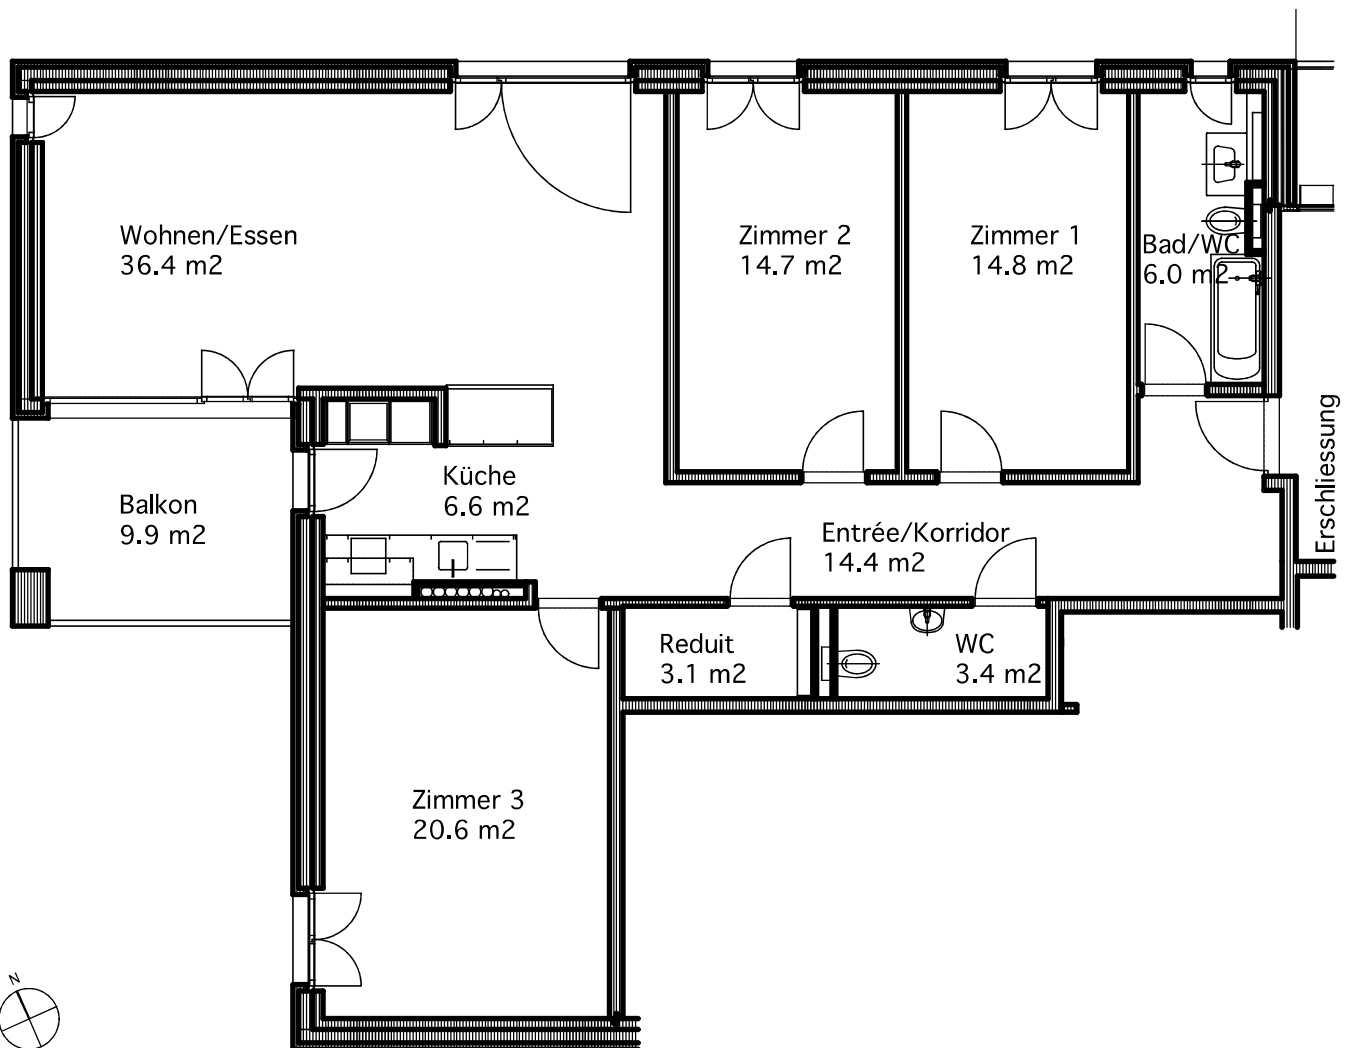

Haus B / EG

4 1/2 Zimmer-Wohnung

Nettofläche: 120.0 m<sup>2</sup>

Anzahl Whg: 1 St

Plan Nr. 13