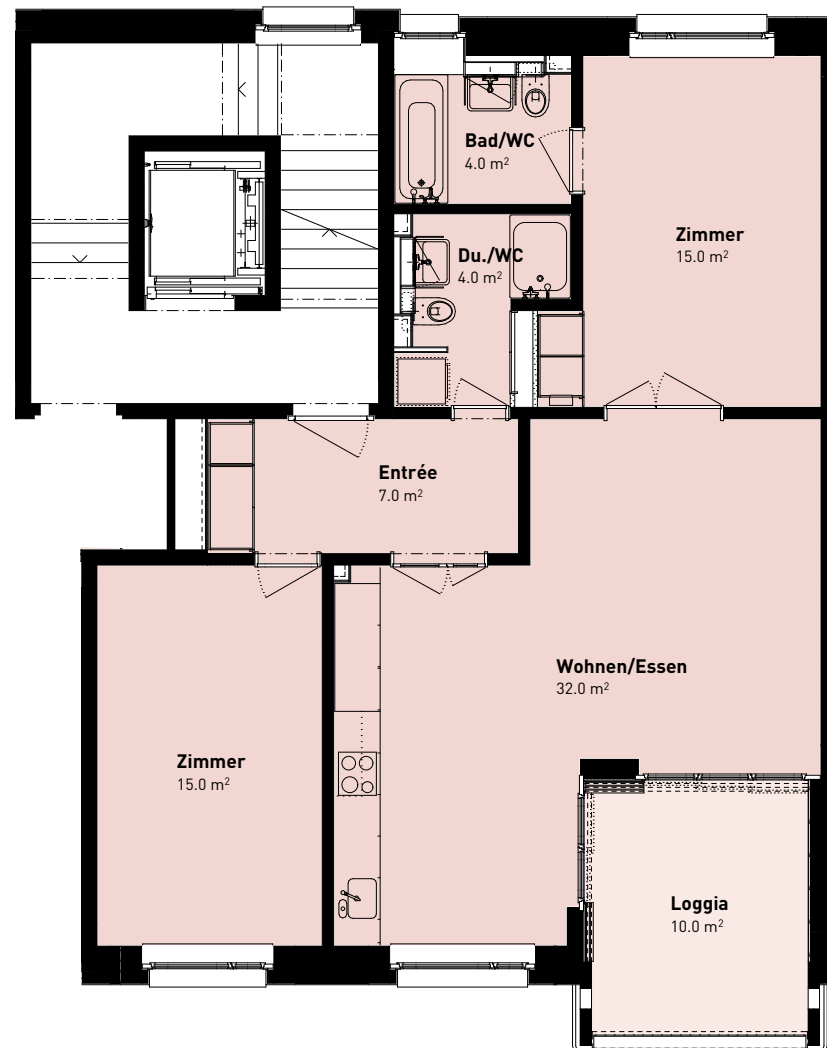

# Obsthaldenstrasse 129

3.5 Zimmer Wohnung

Wohnfläche 77.5 m<sup>2</sup>

EG, 1. OG, 2. OG

Wohnungsnummer 11, 21, 31

M 1:100