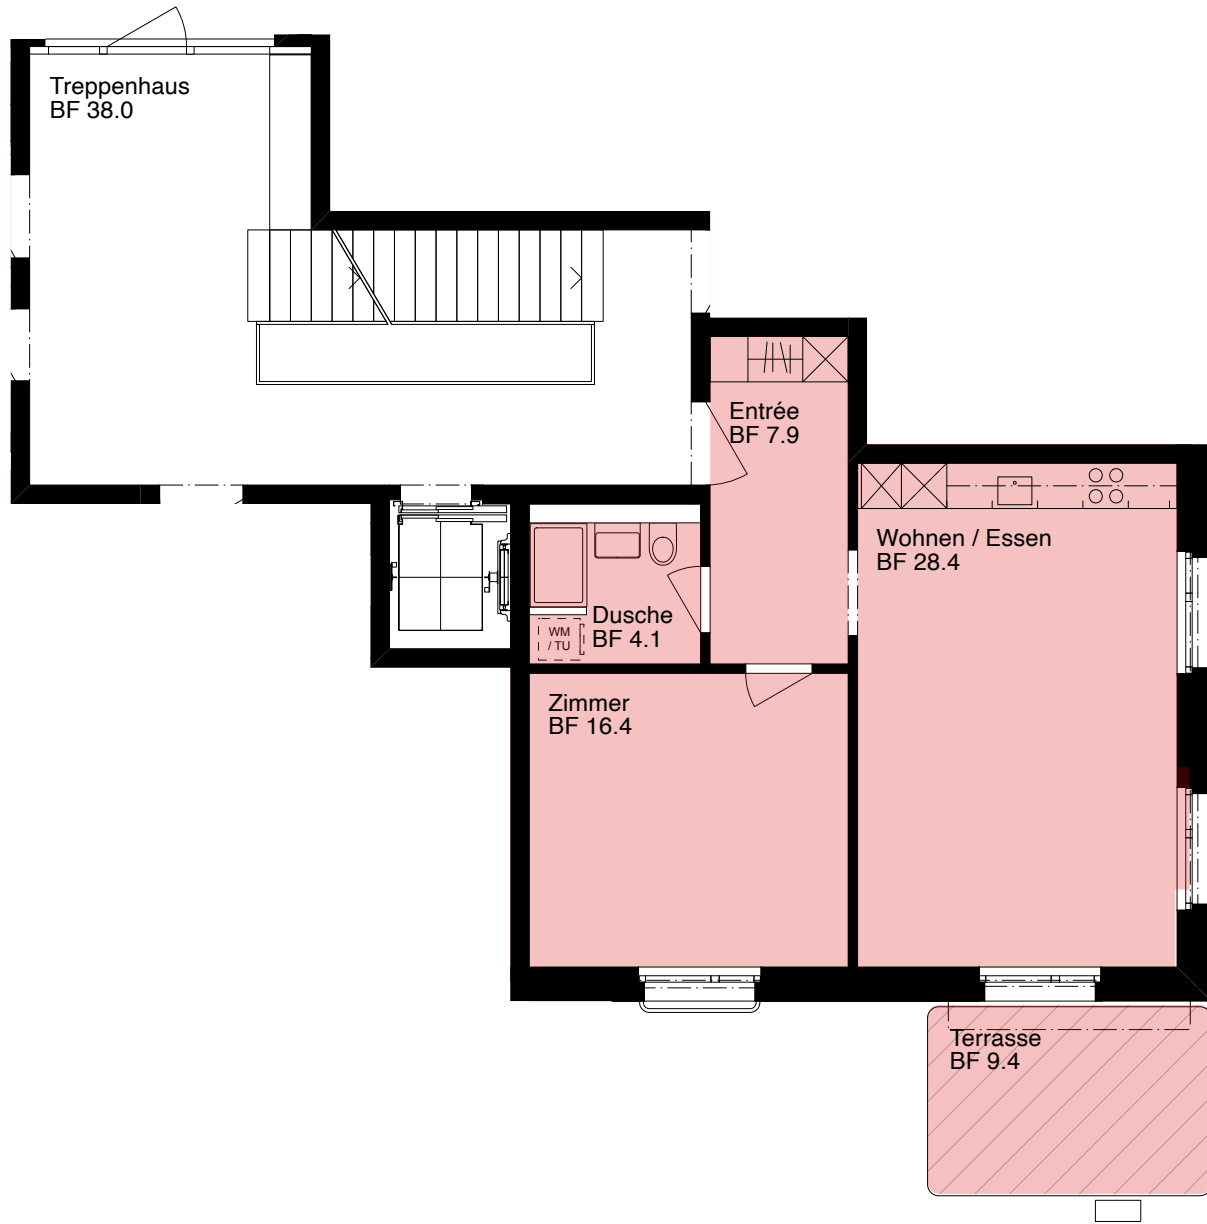

# Schachenweg 10

2.5 Zimmer-Wohnung  
Wohnfläche 56.8 m<sup>2</sup>  
Erdgeschoss (links mitte)  
Wohnungsnummer 002

M 1:100