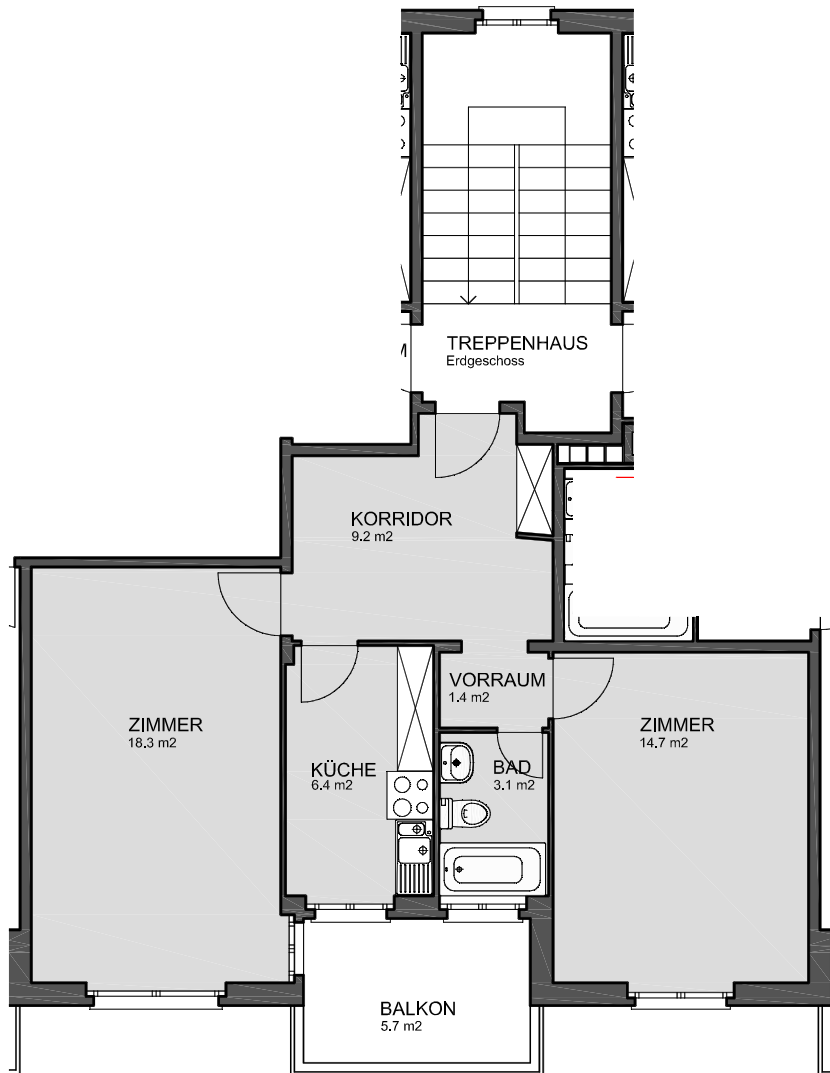

# Furttalstrasse 76, 8046 Zürich

2 1/2 Zimmer Wohnung

Wohnfläche 53.1 m<sup>2</sup>

Erdgeschoss

MST. 1:100