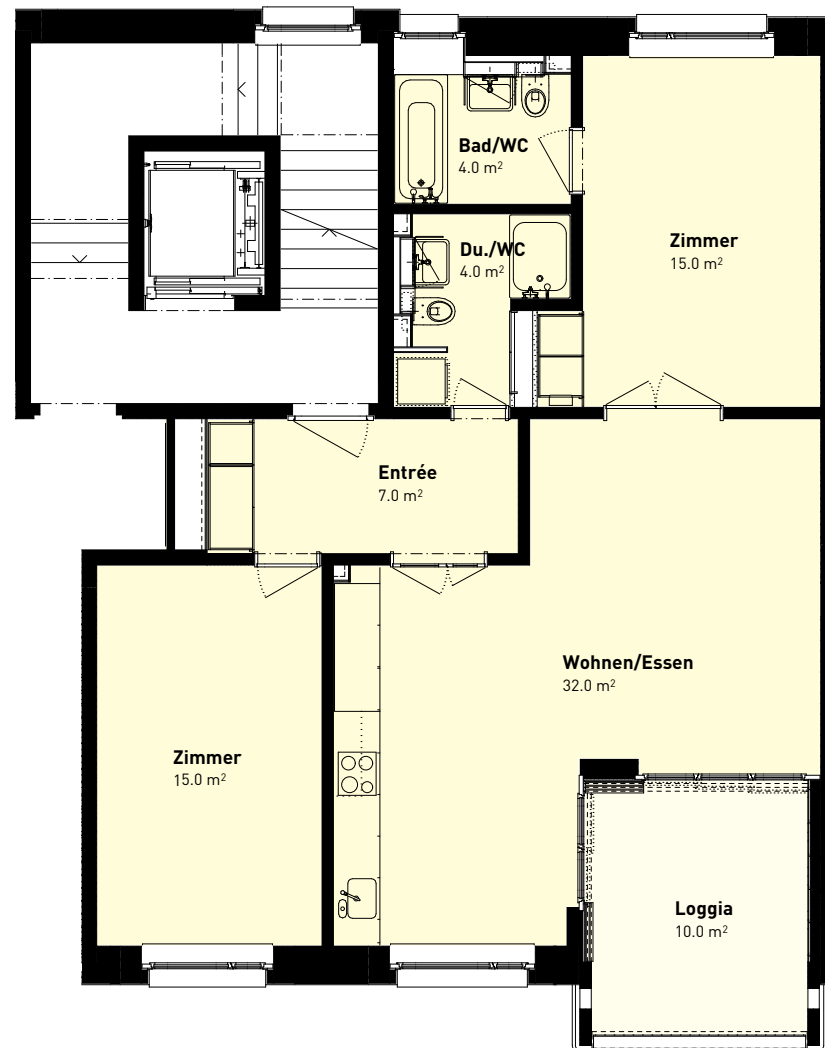

Obsthaldenstrasse 125

3.5 Zimmer Wohnung

Wohnfläche 77.5 m²

EG, 1. OG, 2. OG

Wohnungsnummer 11, 21, 31

M 1:100