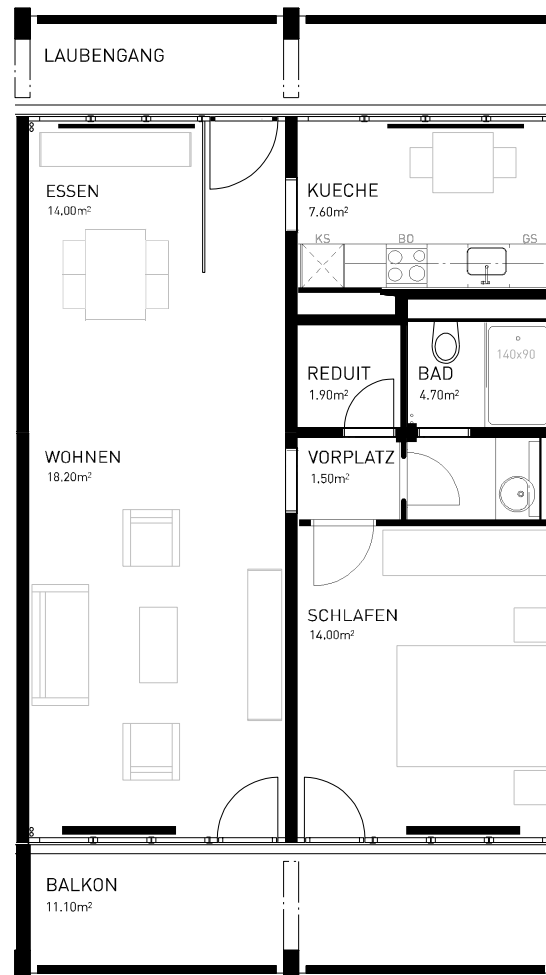

Holzerhurd 46, Zürich•Affoltern
Wohnung Typ 1 / 2.5 Zimmer
Nutzfläche = 62.00 m² (NF nach SIA 416)
Grundriss M 1:100
Stand 07.04.2011

Architekten
BSA SIA

egli
rohr
partner
ag