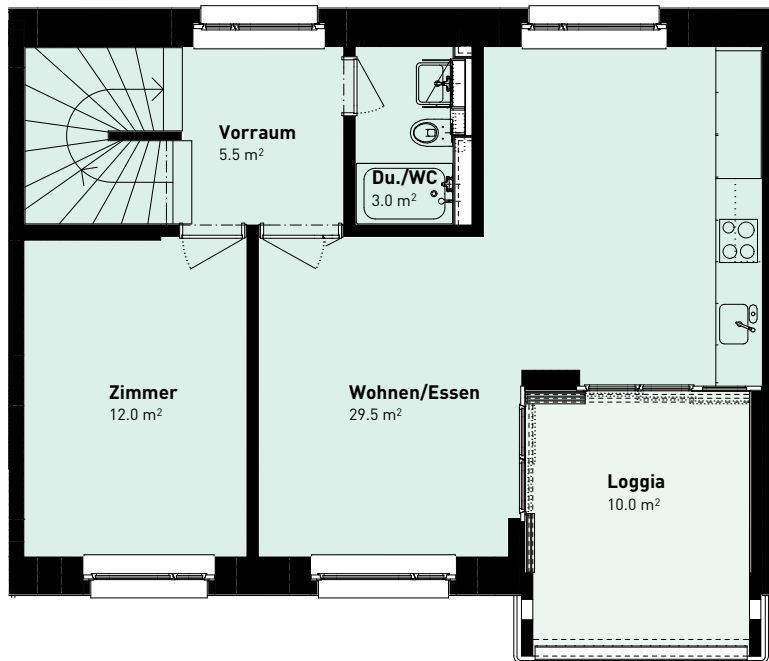

# Obsthaldenstrasse 121

5.5 Zimmer Maisonette

Wohnfläche 121.5 m<sup>2</sup>

EG - 2. OG

Wohnungsnummer 11

EG

1. OG

2. OG