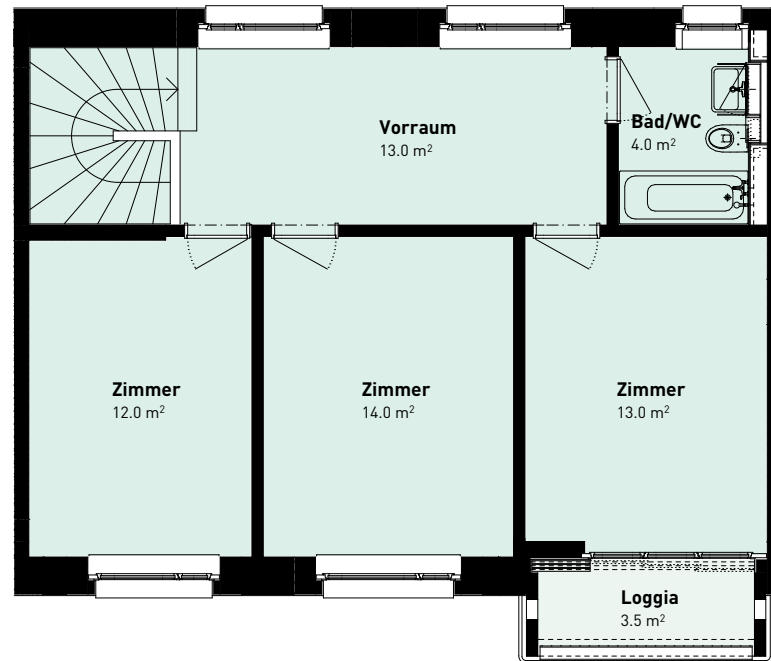

# Obsthaldenstrasse 121

5.5 Zimmer Maisonette

Wohnfläche 121.5 m<sup>2</sup>

EG - 2. OG

Wohnungsnummer 11

EG

1. OG

2. OG