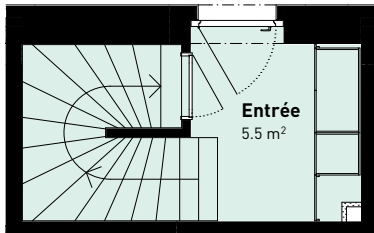

# Obsthaldenstrasse 121

5.5 Zimmer Maisonette

Wohnfläche 121.5 m<sup>2</sup>

EG - 2. OG

Wohnungsnummer 11

EG

1. OG

2. OG