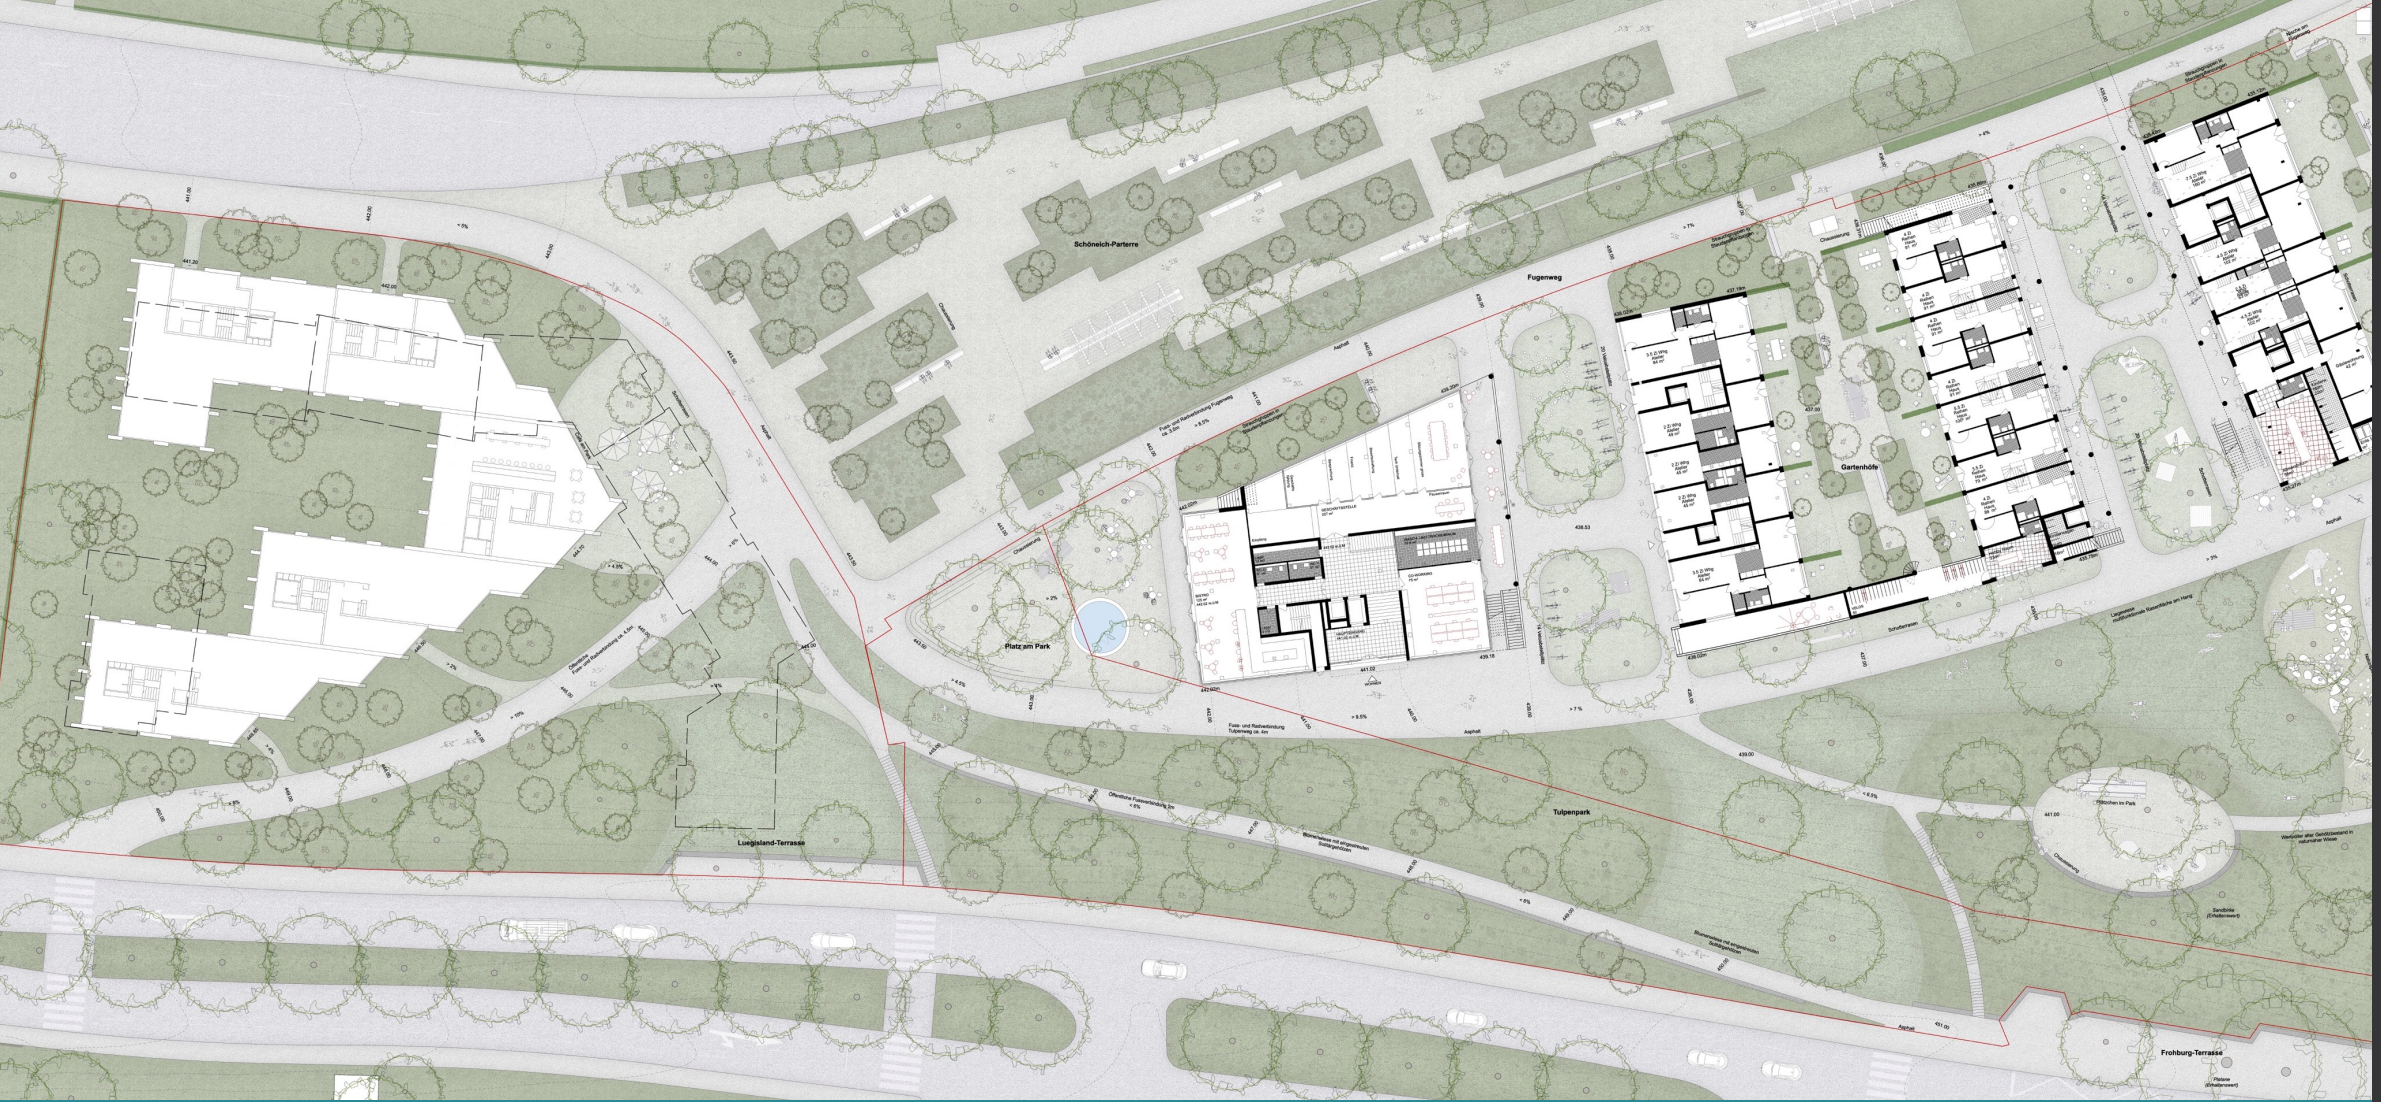

Entwicklung am
Überlandpark

BAUGENOSSENSCHAFT
SÜD^{OST} ZÜRICH

Bezahlbar und vielfältig:

Wir schaffen Wohnraum für alle Lebenssituationen.

SÜD **OST** ENTWICKLUNG
AM ÜBERLANDPARK

Fokus aufs Zusammenleben:

Abwechslungsreiche Freiräume und gemeinschaftliche Nutzungen laden zum Miteinander ein.

SÜD **OST** ENTWICKLUNG
AM ÜBERLANDPARK

Für die nächste Generation:
Wir bauen und wirtschaften konsequent
klimafreundlich und ressourcenschonend.

SÜD **OST** ENTWICKLUNG
AM ÜBERLANDPARK

Sorgfältig geplant:

Die Entwicklungen realisieren wir gut abgestimmt mit Nutzenden und Nachbarschaft.

SÜD **OST** ENTWICKLUNG
AM ÜBERLANDPARK

Visualisierung Projekt «caprese»

Studio Trachsler Hoffmann & S2L Landschaftsarchitekten