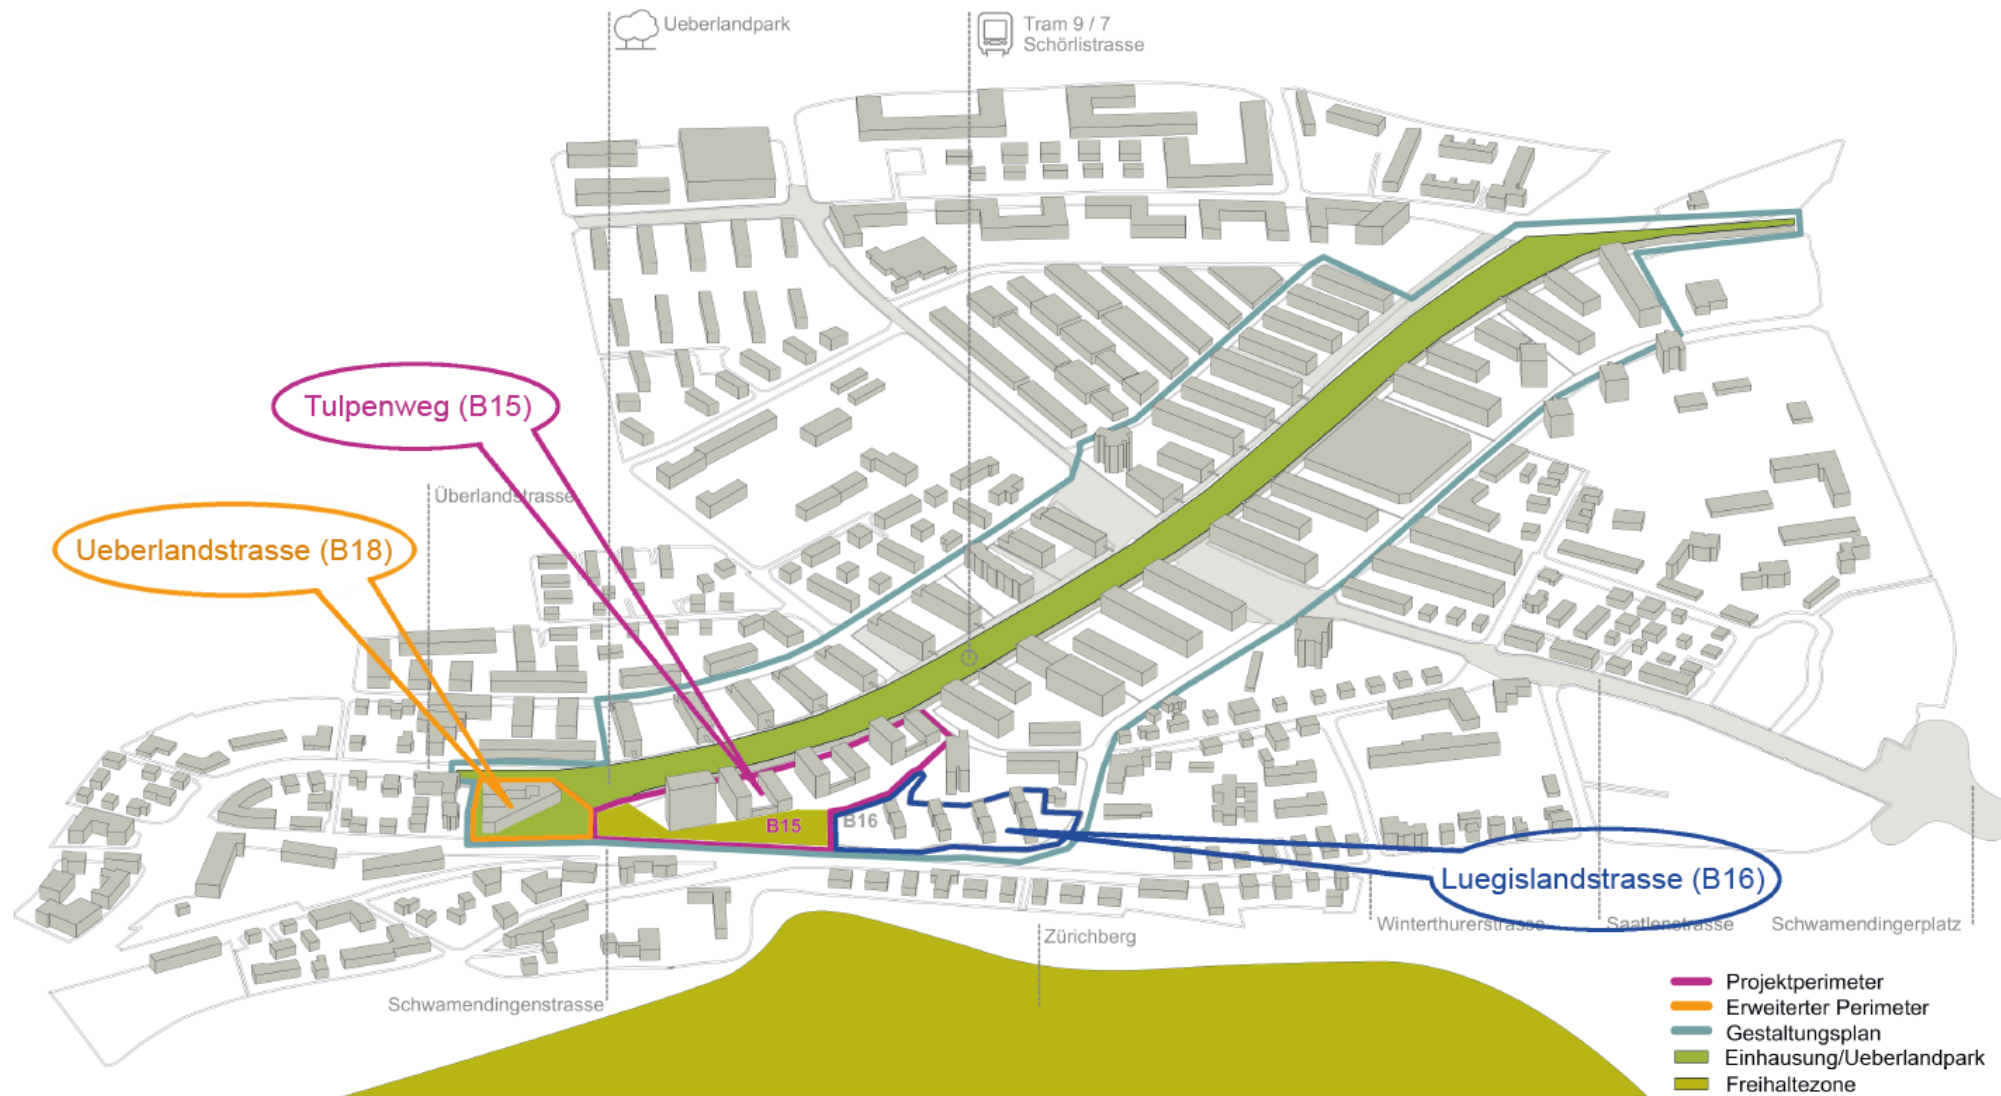

Entwicklung am
Überlandpark

BAUGENOSSENSCHAFT
SÜD^{OST} ZÜRICH

Bezahlbar und vielfältig:

Wir schaffen Wohnraum für alle Lebenssituationen.

SÜD **OST** ENTWICKLUNG
AM ÜBERLANDPARK

Fokus aufs Zusammenleben:

Abwechslungsreiche Freiräume und gemeinschaftliche Nutzungen laden zum Miteinander ein.

SÜD **OST** ENTWICKLUNG
AM ÜBERLANDPARK

Für die nächste Generation:
Wir bauen und wirtschaften konsequent
klimafreundlich und ressourcenschonend.

SÜD **OST** ENTWICKLUNG
AM ÜBERLANDPARK

Sorgfältig geplant:

Die Entwicklungen realisieren wir gut abgestimmt mit Nutzenden und Nachbarschaft.

SÜD **OST** ENTWICKLUNG
AM ÜBERLANDPARK

Visualisierung Projekt «caprese»

Studio Trachsler Hoffmann & S2L Landschaftsarchitekten