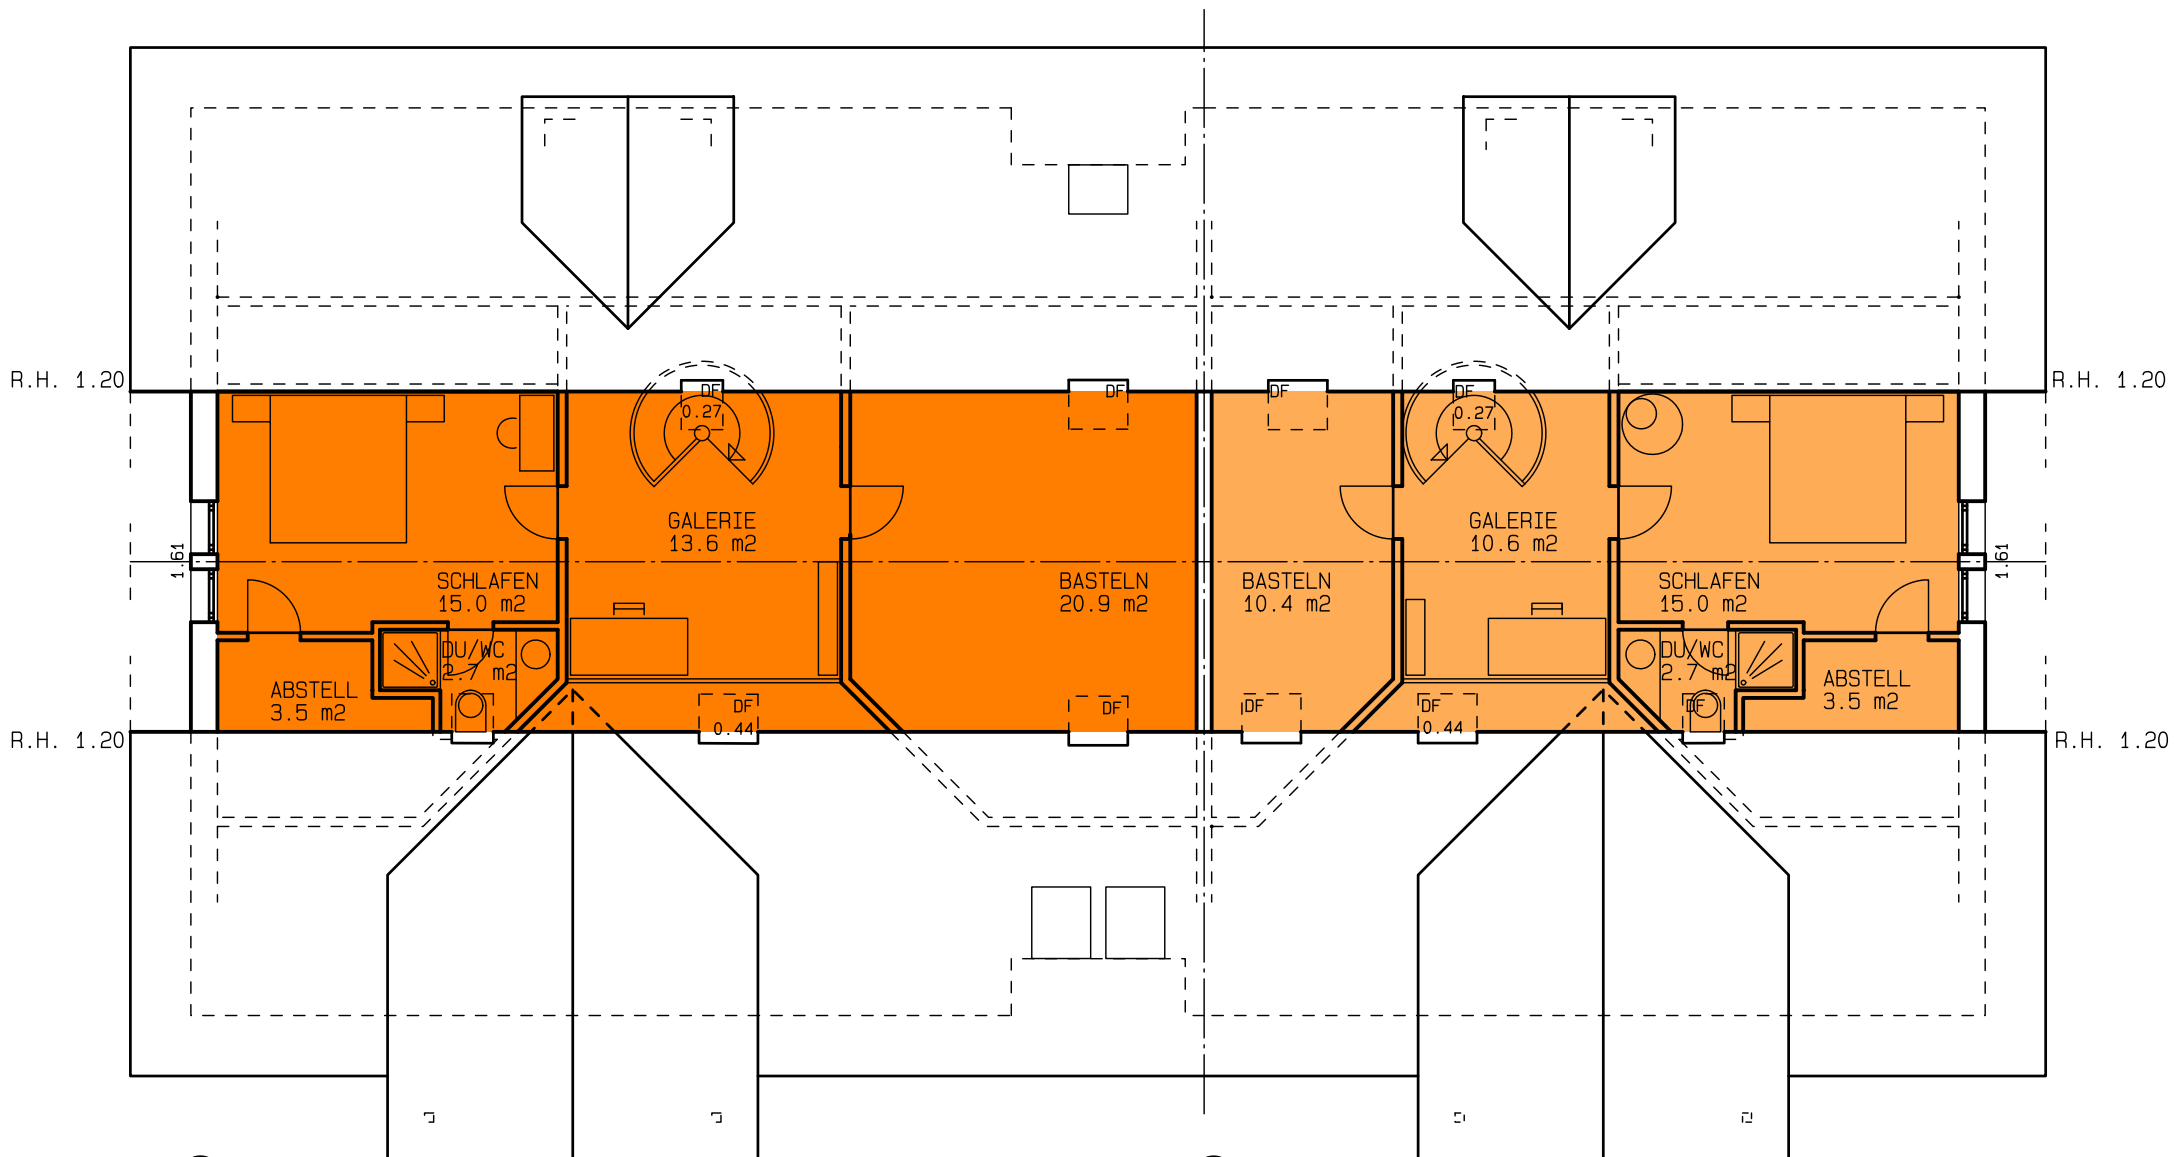

⑥ Typ 7  
 5 1/2 ZI-MAISONETTE-DACH-WG  
 Nettonutzflächen=167.0 m²  
 (exkl. Terrasse)

⑤ Typ 6  
 4 1/2 ZI-MAISONETTE-DACH-WG  
 Nettonutzflächen=137.0 m²  
 (exkl. Terrasse)

FLIEDERSTRASSE 5 + 6 + 7 + 9

# 1. DACHGESCHOSS

MST. 1 : 100

⑥ Typ 7  
 5 1/2 ZI-MAISONETTE-DACH-WG  
 Nettonutzflächen=167.0 m<sup>2</sup>  
 (exkl. Terrasse)

⑤ Typ 6  
 4 1/2 ZI-MAISONETTE-DACH-WG  
 Nettonutzflächen=137.0 m<sup>2</sup>  
 (exkl. Terrasse)

FLIEDERSTRASSE 5 + 6 + 7 + 9  
**2. DACHGESCHOSS**

MST. 1 : 100